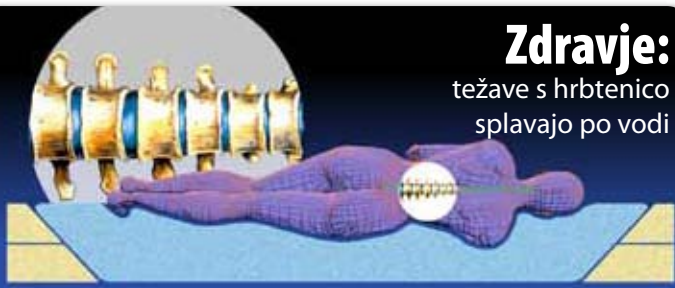

Posteljni sistem

Delta Lux

Slika vzglavja je simbolična.

Posteljni sistem Delta Lux se sestoji:

- iz prekrivala Streeetch top (prevleka iz močnega damasta v antialergični izvedbi, polnilo volna in Liocel, v dveh delih, pralno na 60°C), - **vključeno v ceno**
- stranskega oblazinjenja iz umetnega usnja v črni ali beli barvi - **vključeno v ceno**
- vodnega jedra 4D, - **vključeno v ceno**
- stabilizacije vodnega jedra (S3), - **vključeno v ceno**
- varnostnega bazena, - **vključeno v ceno**
- grelnega elementa s termostatom, - **vključeno v ceno**
- termične zapore med vodnimi jedri, - **vključeno v ceno**
- vzglavje vodne postelje København - **vključeno v ceno**
- Podnožje vodne postelje v beli in črni barvi - **vključeno v ceno**

Prednosti spanja na vodni postelji in konkurenčne prednosti vodnih postelj Sleep Line

Higiena:

pršice nima nimajo
nobene možnosti

Izdelava po meri:

20 let tradicije pri izdelavi
vodnih postelj

Zdravje:

težave s hrbtenico
splavajo po vodi

Design:

široka izbira
materialov in barv

Udobje:

enakomeren pritisk na
telo pri vodni postelji

Okolju prijazno:

Proizvedeno v skladu z
najstrožjimi evropskimi
standardi ter možnost
100% reciklaže.

Stali vam bomo ob strani: